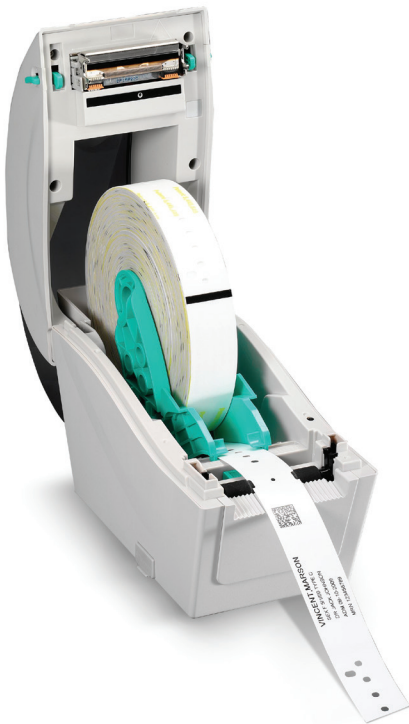

TSC

The Smarter Choice.

СЕРИЯ TDP-324W – настольный термопринтер для печати браслетов **НАИЛУЧШЕЕ РЕШЕНИЕ В ОБЛАСТИ ПЕЧАТИ БРАСЛЕТОВ ДЛЯ МЕДИЦИНСКИХ УЧРЕЖДЕНИЙ И РАЗВЛЕКАТЕЛЬНЫХ ЦЕНТРОВ**

ОСНОВНЫЕ ХАРАКТЕРИСТИКИ

- Принтер с высоким разрешением печати (300 точек на дюйм), также возможно использование разрешения 203 точки на дюйм
- Возможность работы с любыми рулонами браслетов любых производителей
- Экономия до 50 % на стоимости каждого браслета
- Скорость печати до 152,4 мм (6 дюймов) в секунду
- Конструкция предусматривает фиксацию рулона браслетов с внешним диаметром 6,5 дюйма
- ЖК-дисплей на передней панели
- Высококачественная двустворчатая конструкция с двойными стенками
- Простота загрузки носителя
- Ethernet и USB 2.0 в стандартной комплектации
- Модуль отделителя, модуль резака, и интерфейс клавиатуры на время простоя приобретаются отдельно
- Возможность программирования для использования без подключения к компьютеру
- Сертификация Cerner и возможность использования в любой больничной системе