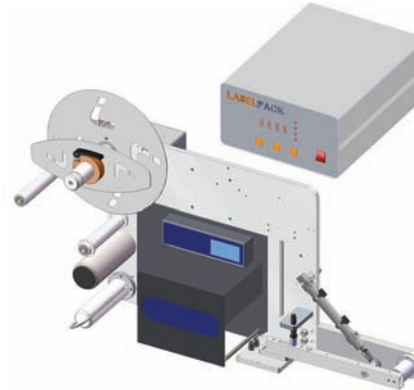

PandA JR AL

PandA JR AF